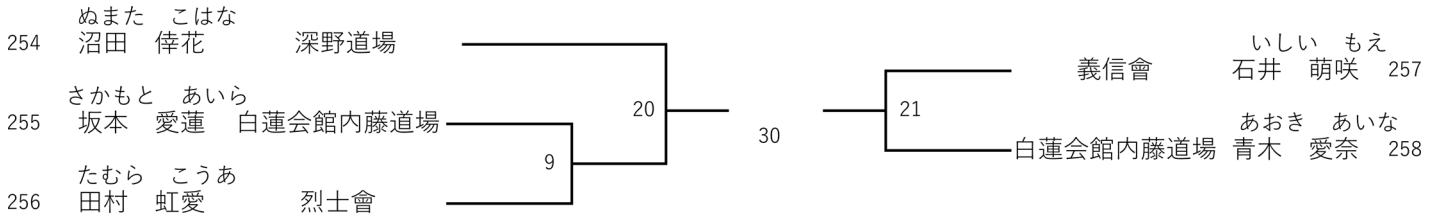

2部 Bコート

上級 小学5年女子36Kg以上 5名

優勝★

準優勝★