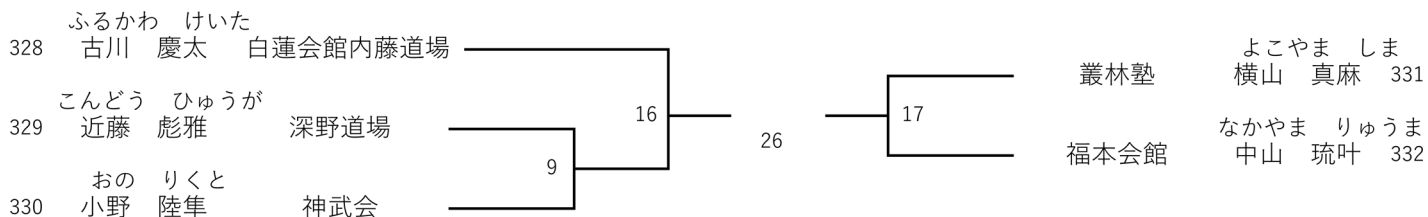

3位★

--	--	--	--

2部 Dコート

上級 小学3年男子29Kg以上 5名

優勝★

準優勝★

--	--

2部 Dコート