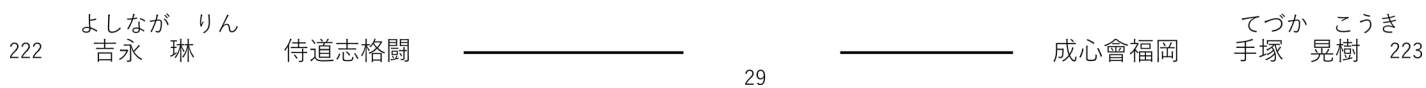

2部 Aコート 上級 高校1年男子60Kg未満 2名

優勝★