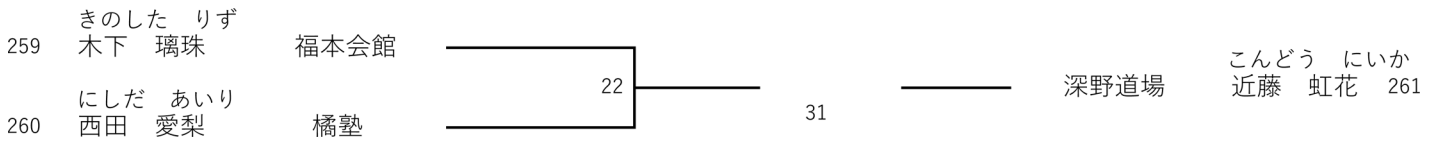

2部 Bコート

上級 小学5年女子36Kg以上 5名

優勝★

準優勝★

2部 Bコート

上級 小学6年女子42Kg未満 3名

優勝★

2部 Bコート