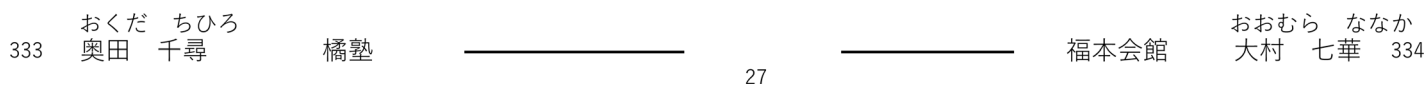

2部 Dコート

上級 小学3年女子29Kg未満 2名

優勝★