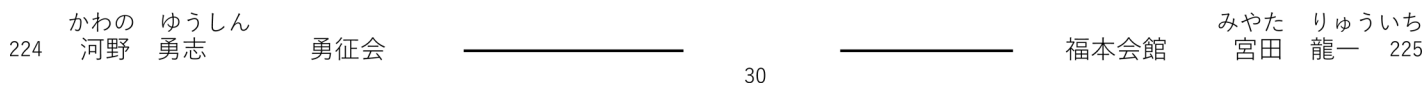

2部 Aコート 上級 高校1年男子60Kg以上 2名

優勝★