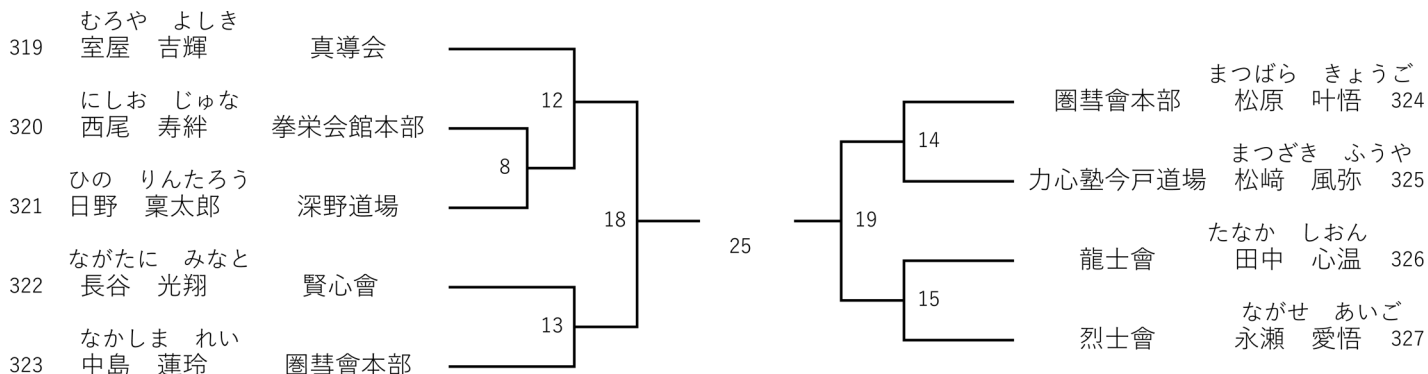

2部 Dコート

上級 小学3年男子29Kg未満 9名

優勝★

準優勝★

3位★

3位★