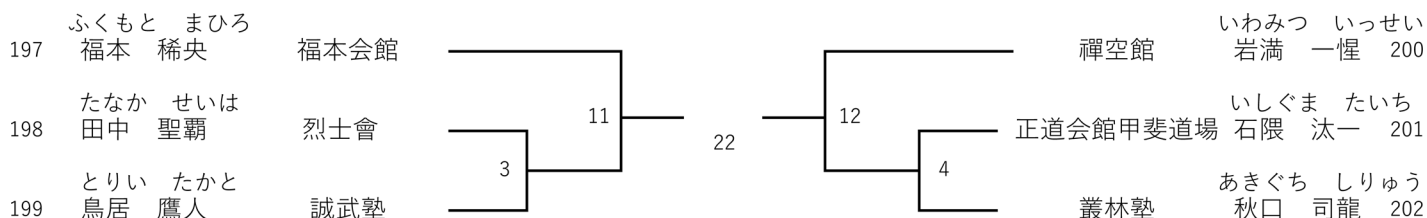

2部 Aコート

上級 中学1年男子50Kg以上 6名

優勝★

準優勝★