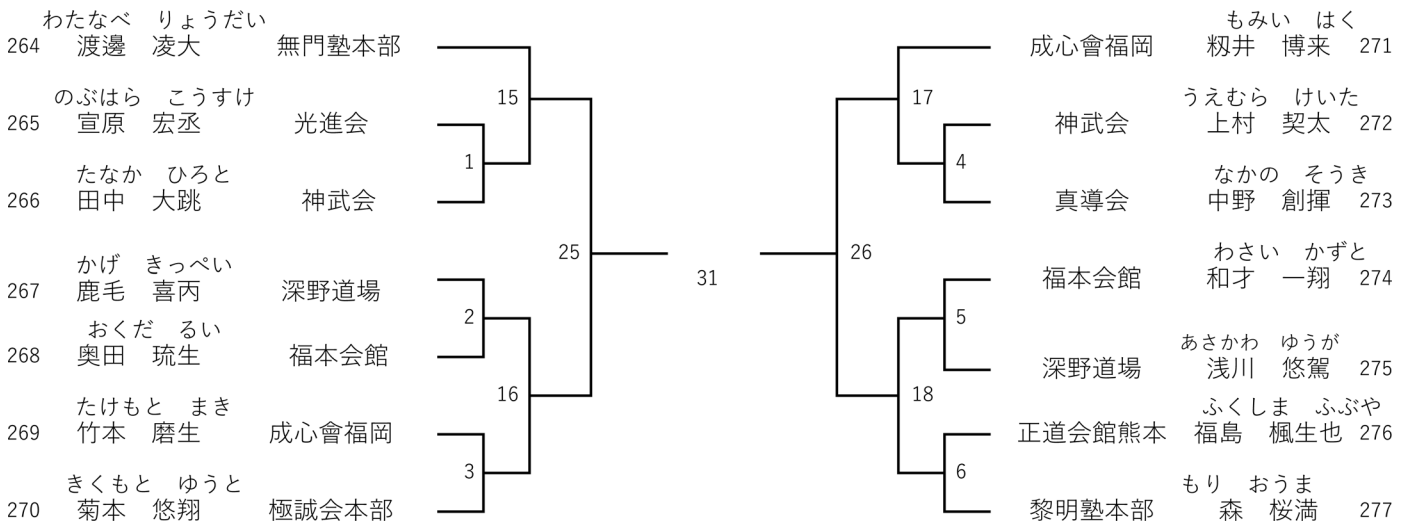

上級 小学6年女子42Kg以上 2名

優勝★

2部 Cコート

上級 小学4年男子32Kg未満 14名

優勝★

準優勝★

3位★

3位★