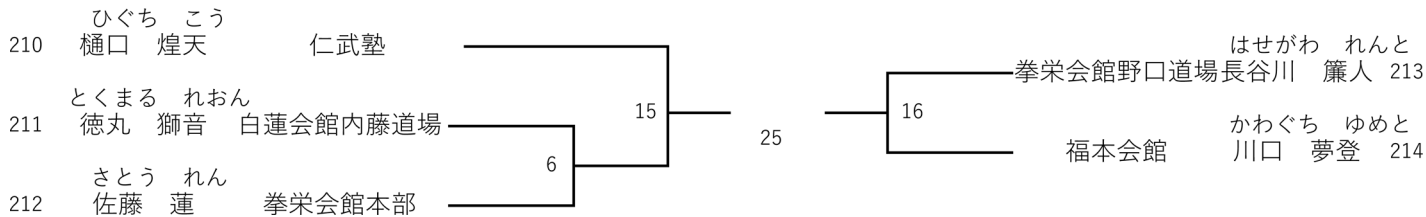

2部 Aコート 上級 中学2～3年男子60Kg未満 5名

優勝★ 準優勝★