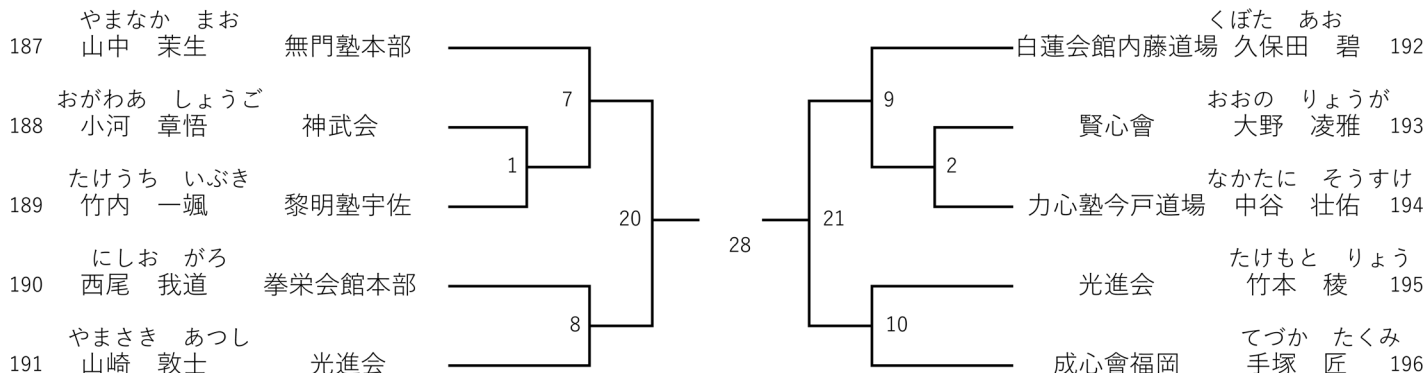

2部 Aコート

上級 中学1年男子50Kg未満 10名

優勝★

準優勝★

3位★

3位★

2部 Aコート

上級 中学1年男子50Kg以上 6名