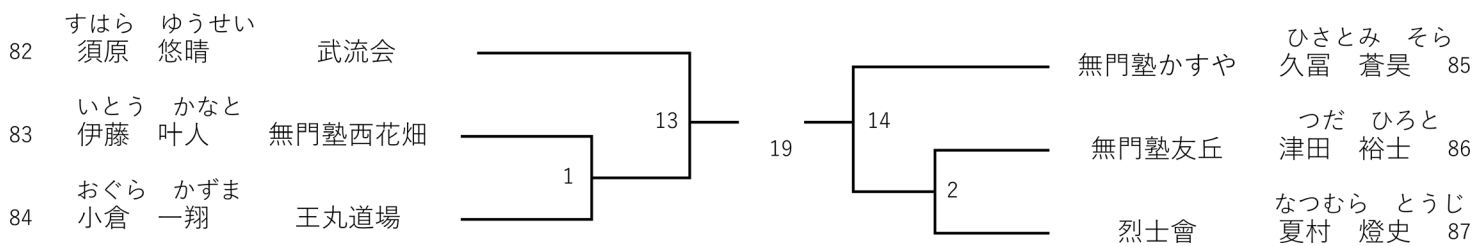

1部 Dコート

初級 小学4年男子 6名