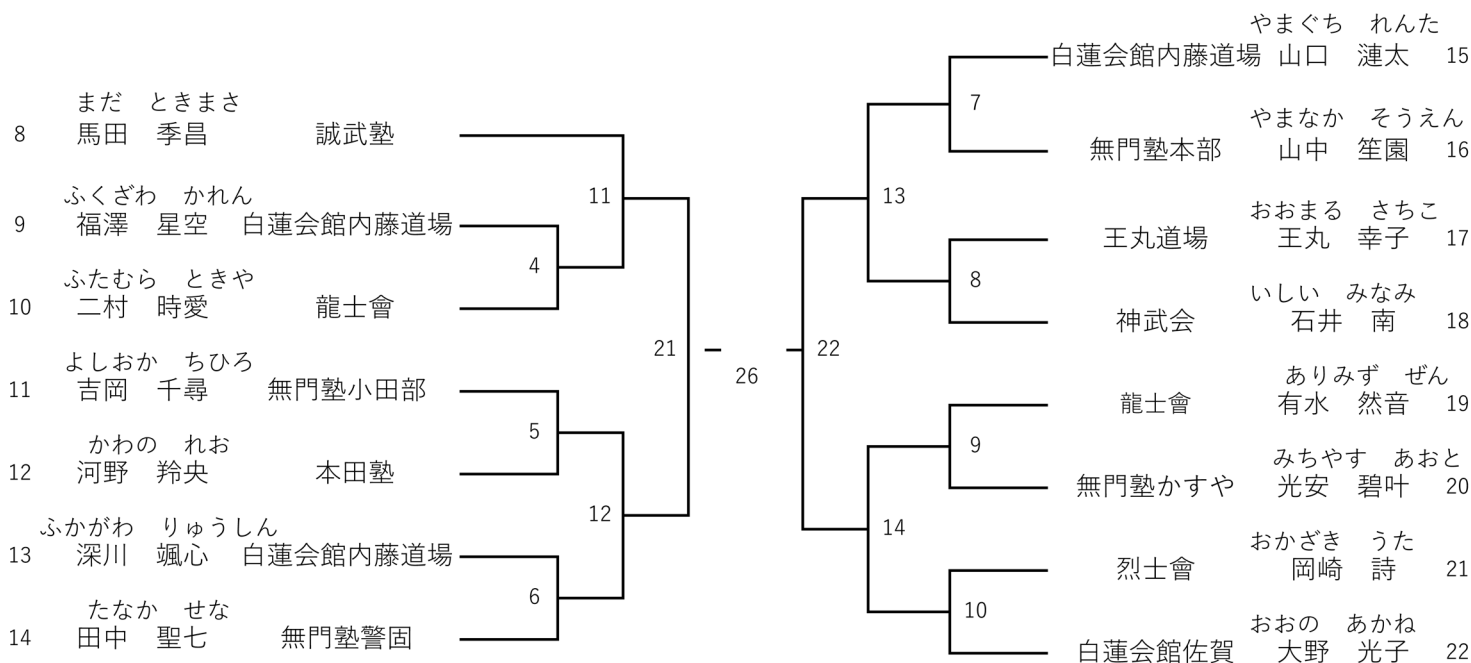

第11回 燕門塾交流試合九州大会

1部 初級クラス 試合進行

Aコート	年中混合クラス	7名
	年長混合クラス	15名
	小学1年男子	7名
Bコート	小学1年女子	4名
	小学2年男子	21名
Cコート	小学2年女子	6名
	小学3年男子	16名
	小学3年女子	5名
Dコート	小学4年男子	6名
	小学4年女子	8名
	小学5年男子	8名
	小学6年男子	4名
	小学6年女子	2名

1部 Aコート

初級 年中混合クラス 7名

優勝 準優勝

1部 Aコート

初級 年長混合クラス 15名

優勝 準優勝 3位 3位

1部 Aコート

初級 小学1年男子 7名

優勝 準優勝

1部 Bコート