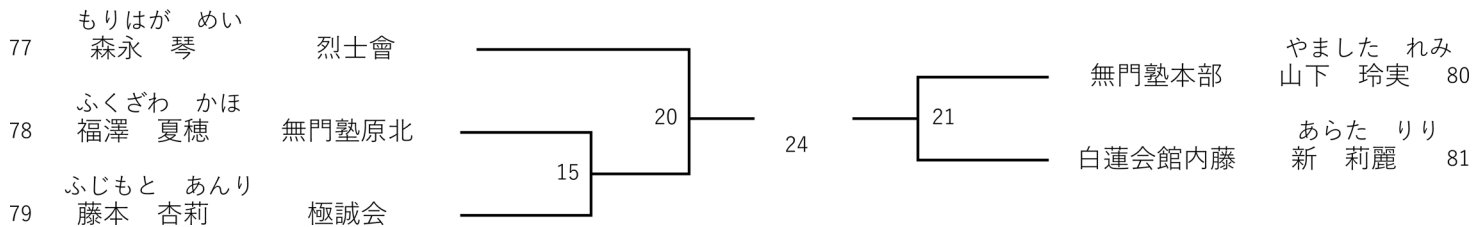

1部 Cコート

初級 小学3年女子 5名