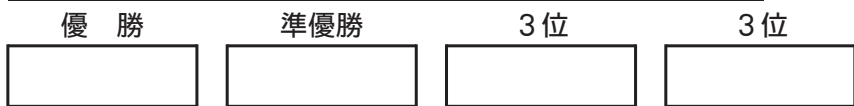

1部 Bコート

初級 小学2年男子 21名