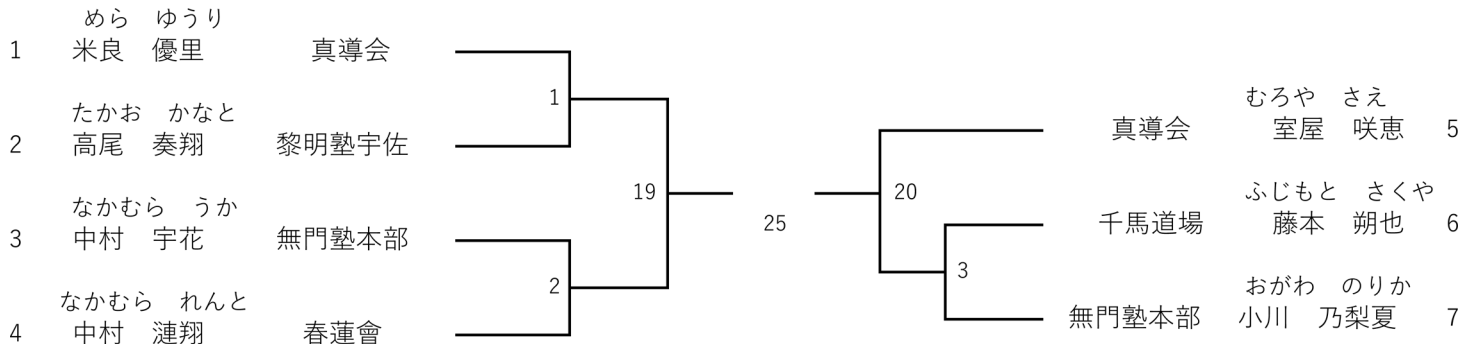

1部 Aコート

初級 年中混合クラス 7名

優勝 準優勝