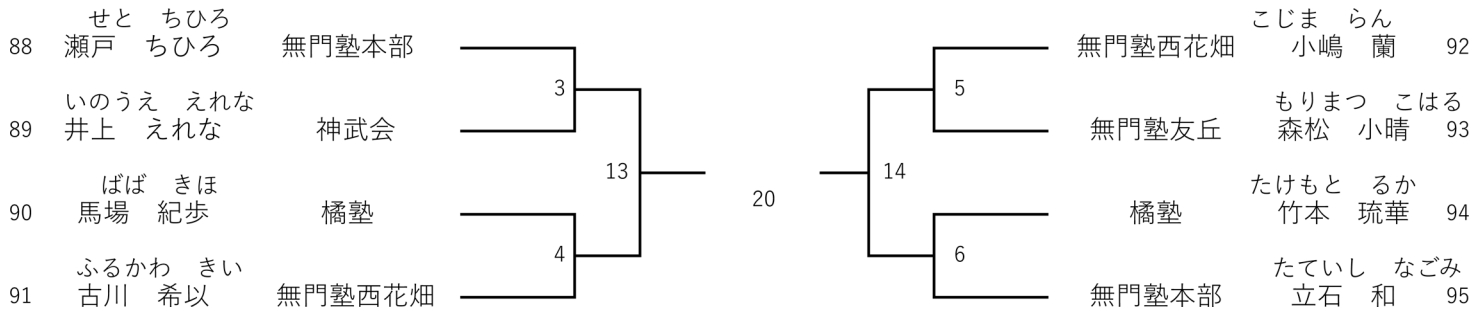

初級 小学3年女子 5名

1部 Dコート

初級 小学4年男子 6名

1部 Dコート

初級 小学4年女子 8名

1部 Dコート

初級 小学5年男子 8名

1部 Dコート