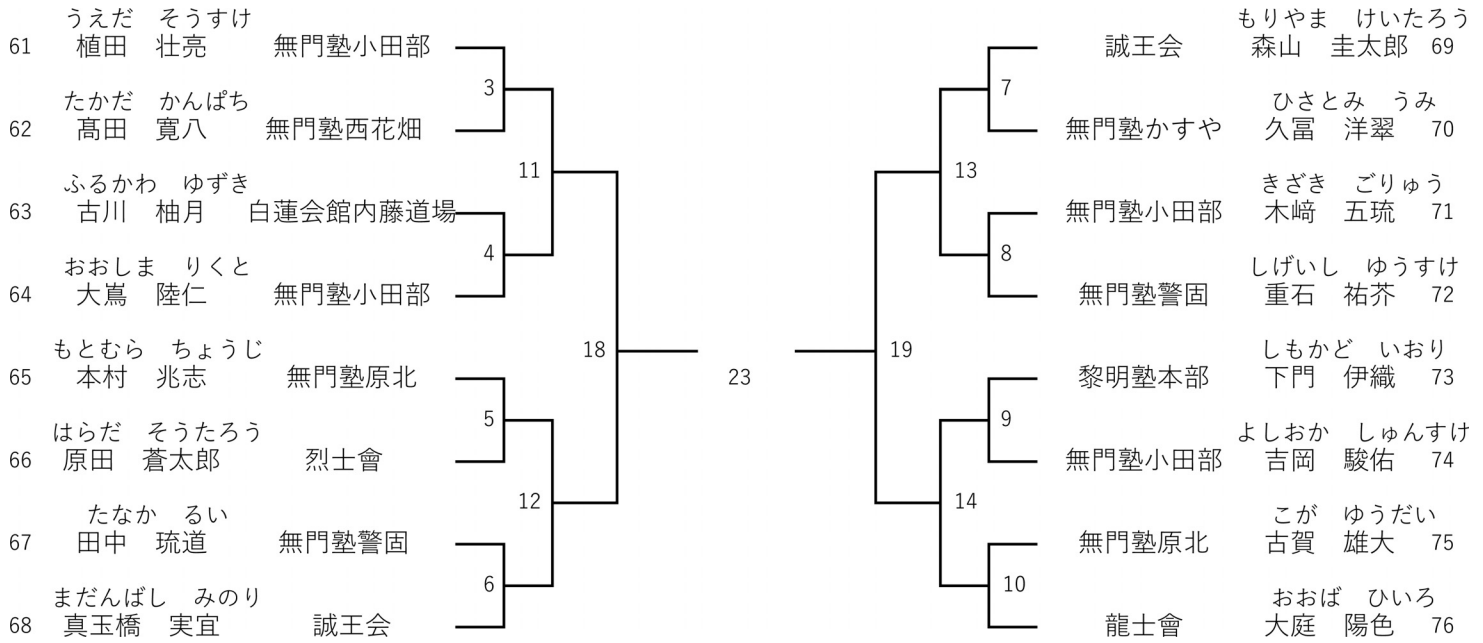

初級 小学1年女子 4名

1部 Bコート

初級 小学2年男子 21名

1部 Cコート

初級 小学2年女子 6名

1部 Cコート

初級 小学3年男子 16名

1部 Cコート