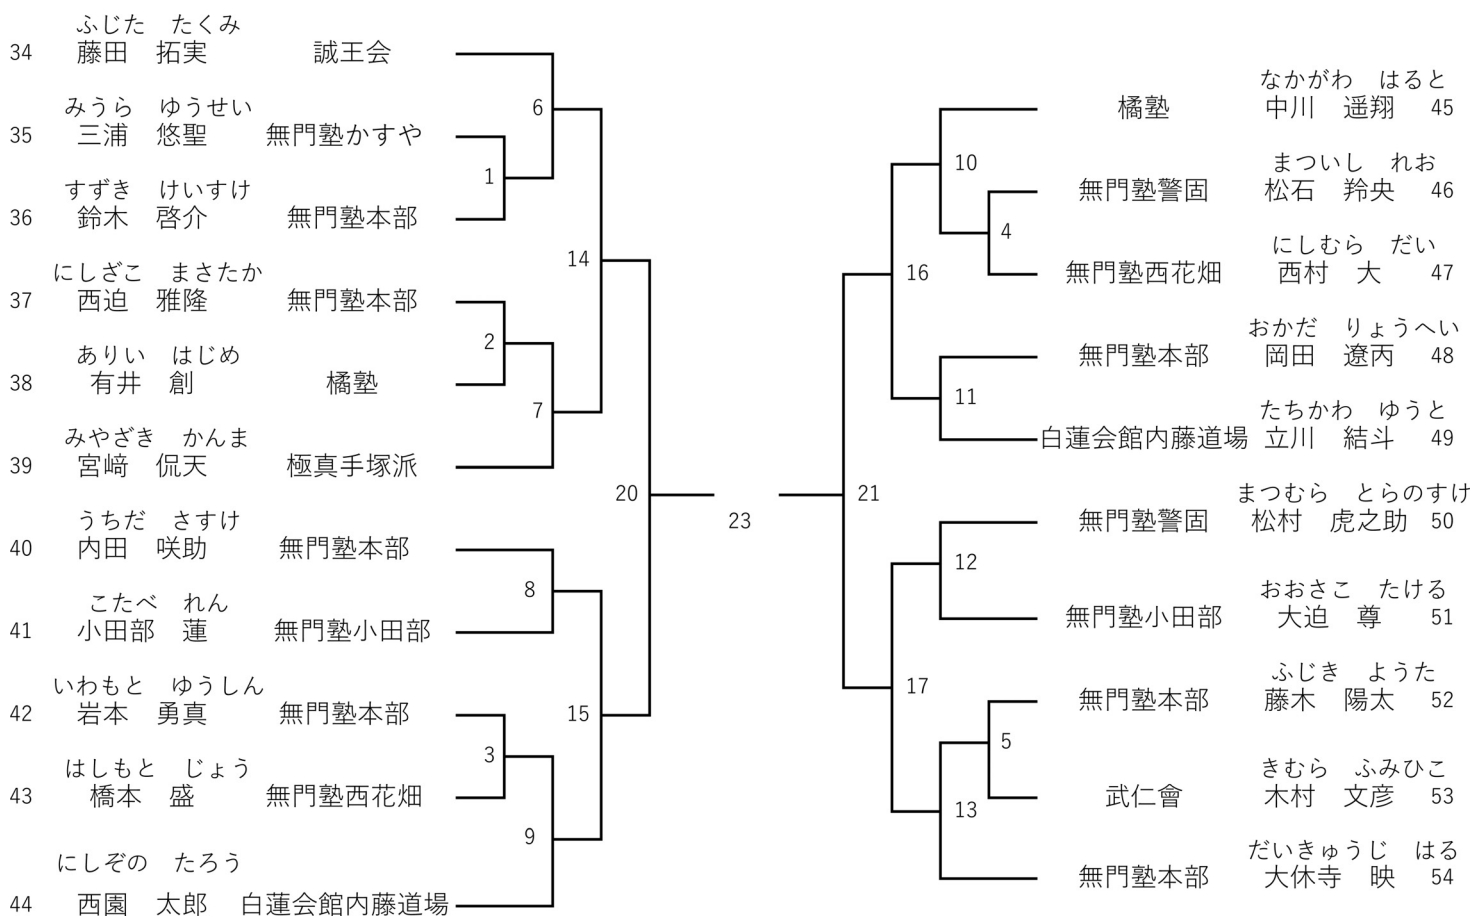

1部 Bコート

初級 小学2年男子 21名