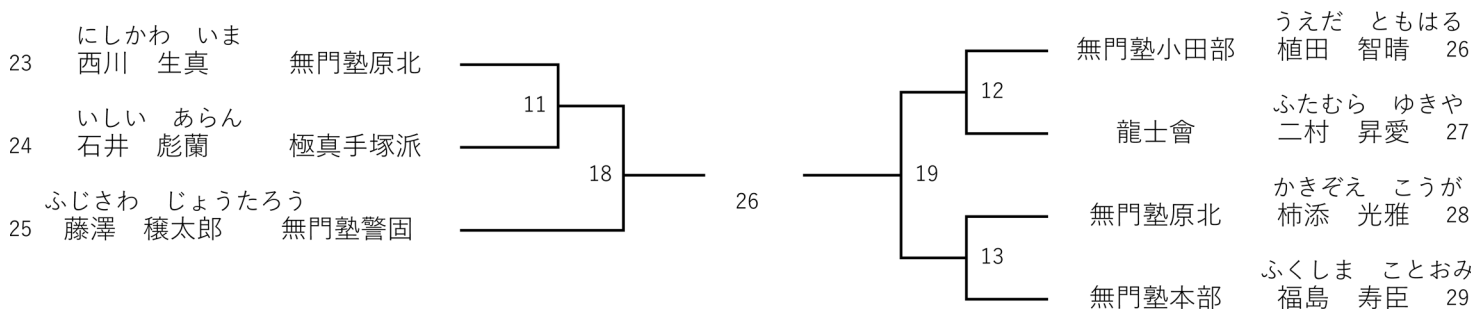

優勝 準優勝

1部 Aコート

初級 年長混合クラス 15名

優勝 準優勝 3位 3位

1部 Aコート

初級 小学1年男子 7名

優勝 準優勝

1部 Bコート