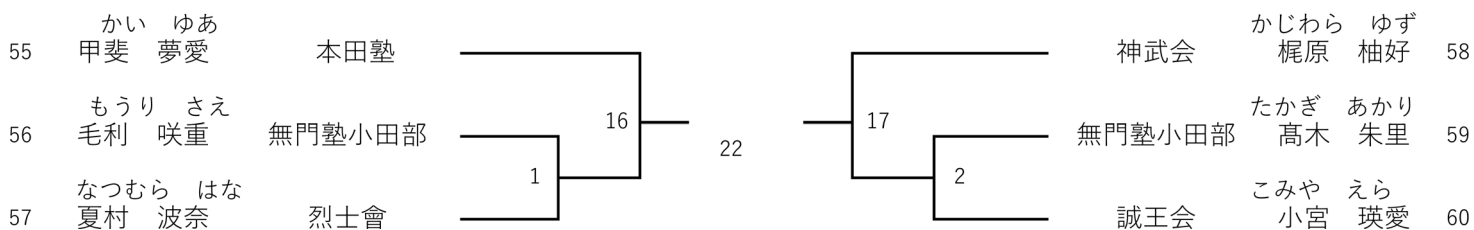

初級 小学1年女子 4名

1部 Bコート

初級 小学2年男子 21名

1部 Cコート

初級 小学2年女子 6名

1部 Cコート

初級 小学3年男子 16名

1部 Cコート