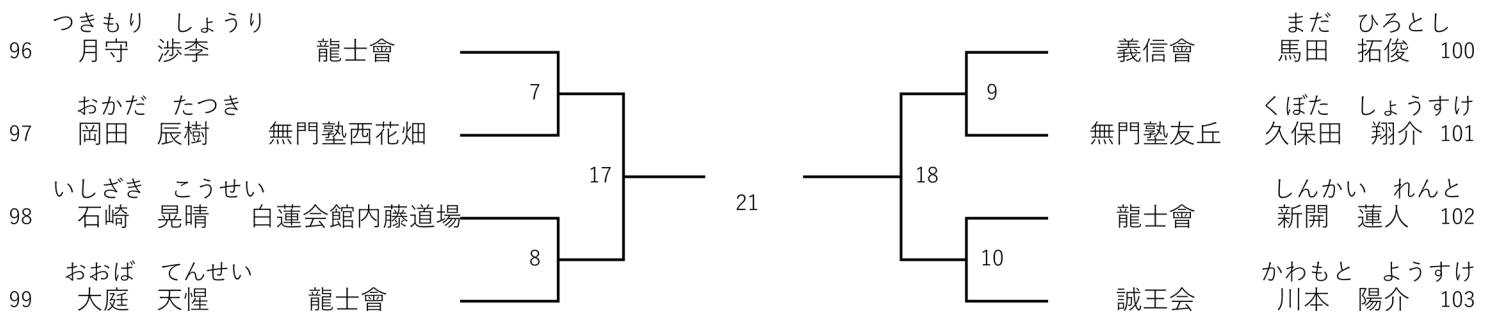

初級 小学3年女子 5名

1部 Dコート

初級 小学4年男子 6名

1部 Dコート

初級 小学4年女子 8名

1部 Dコート

初級 小学5年男子 8名

1部 Dコート